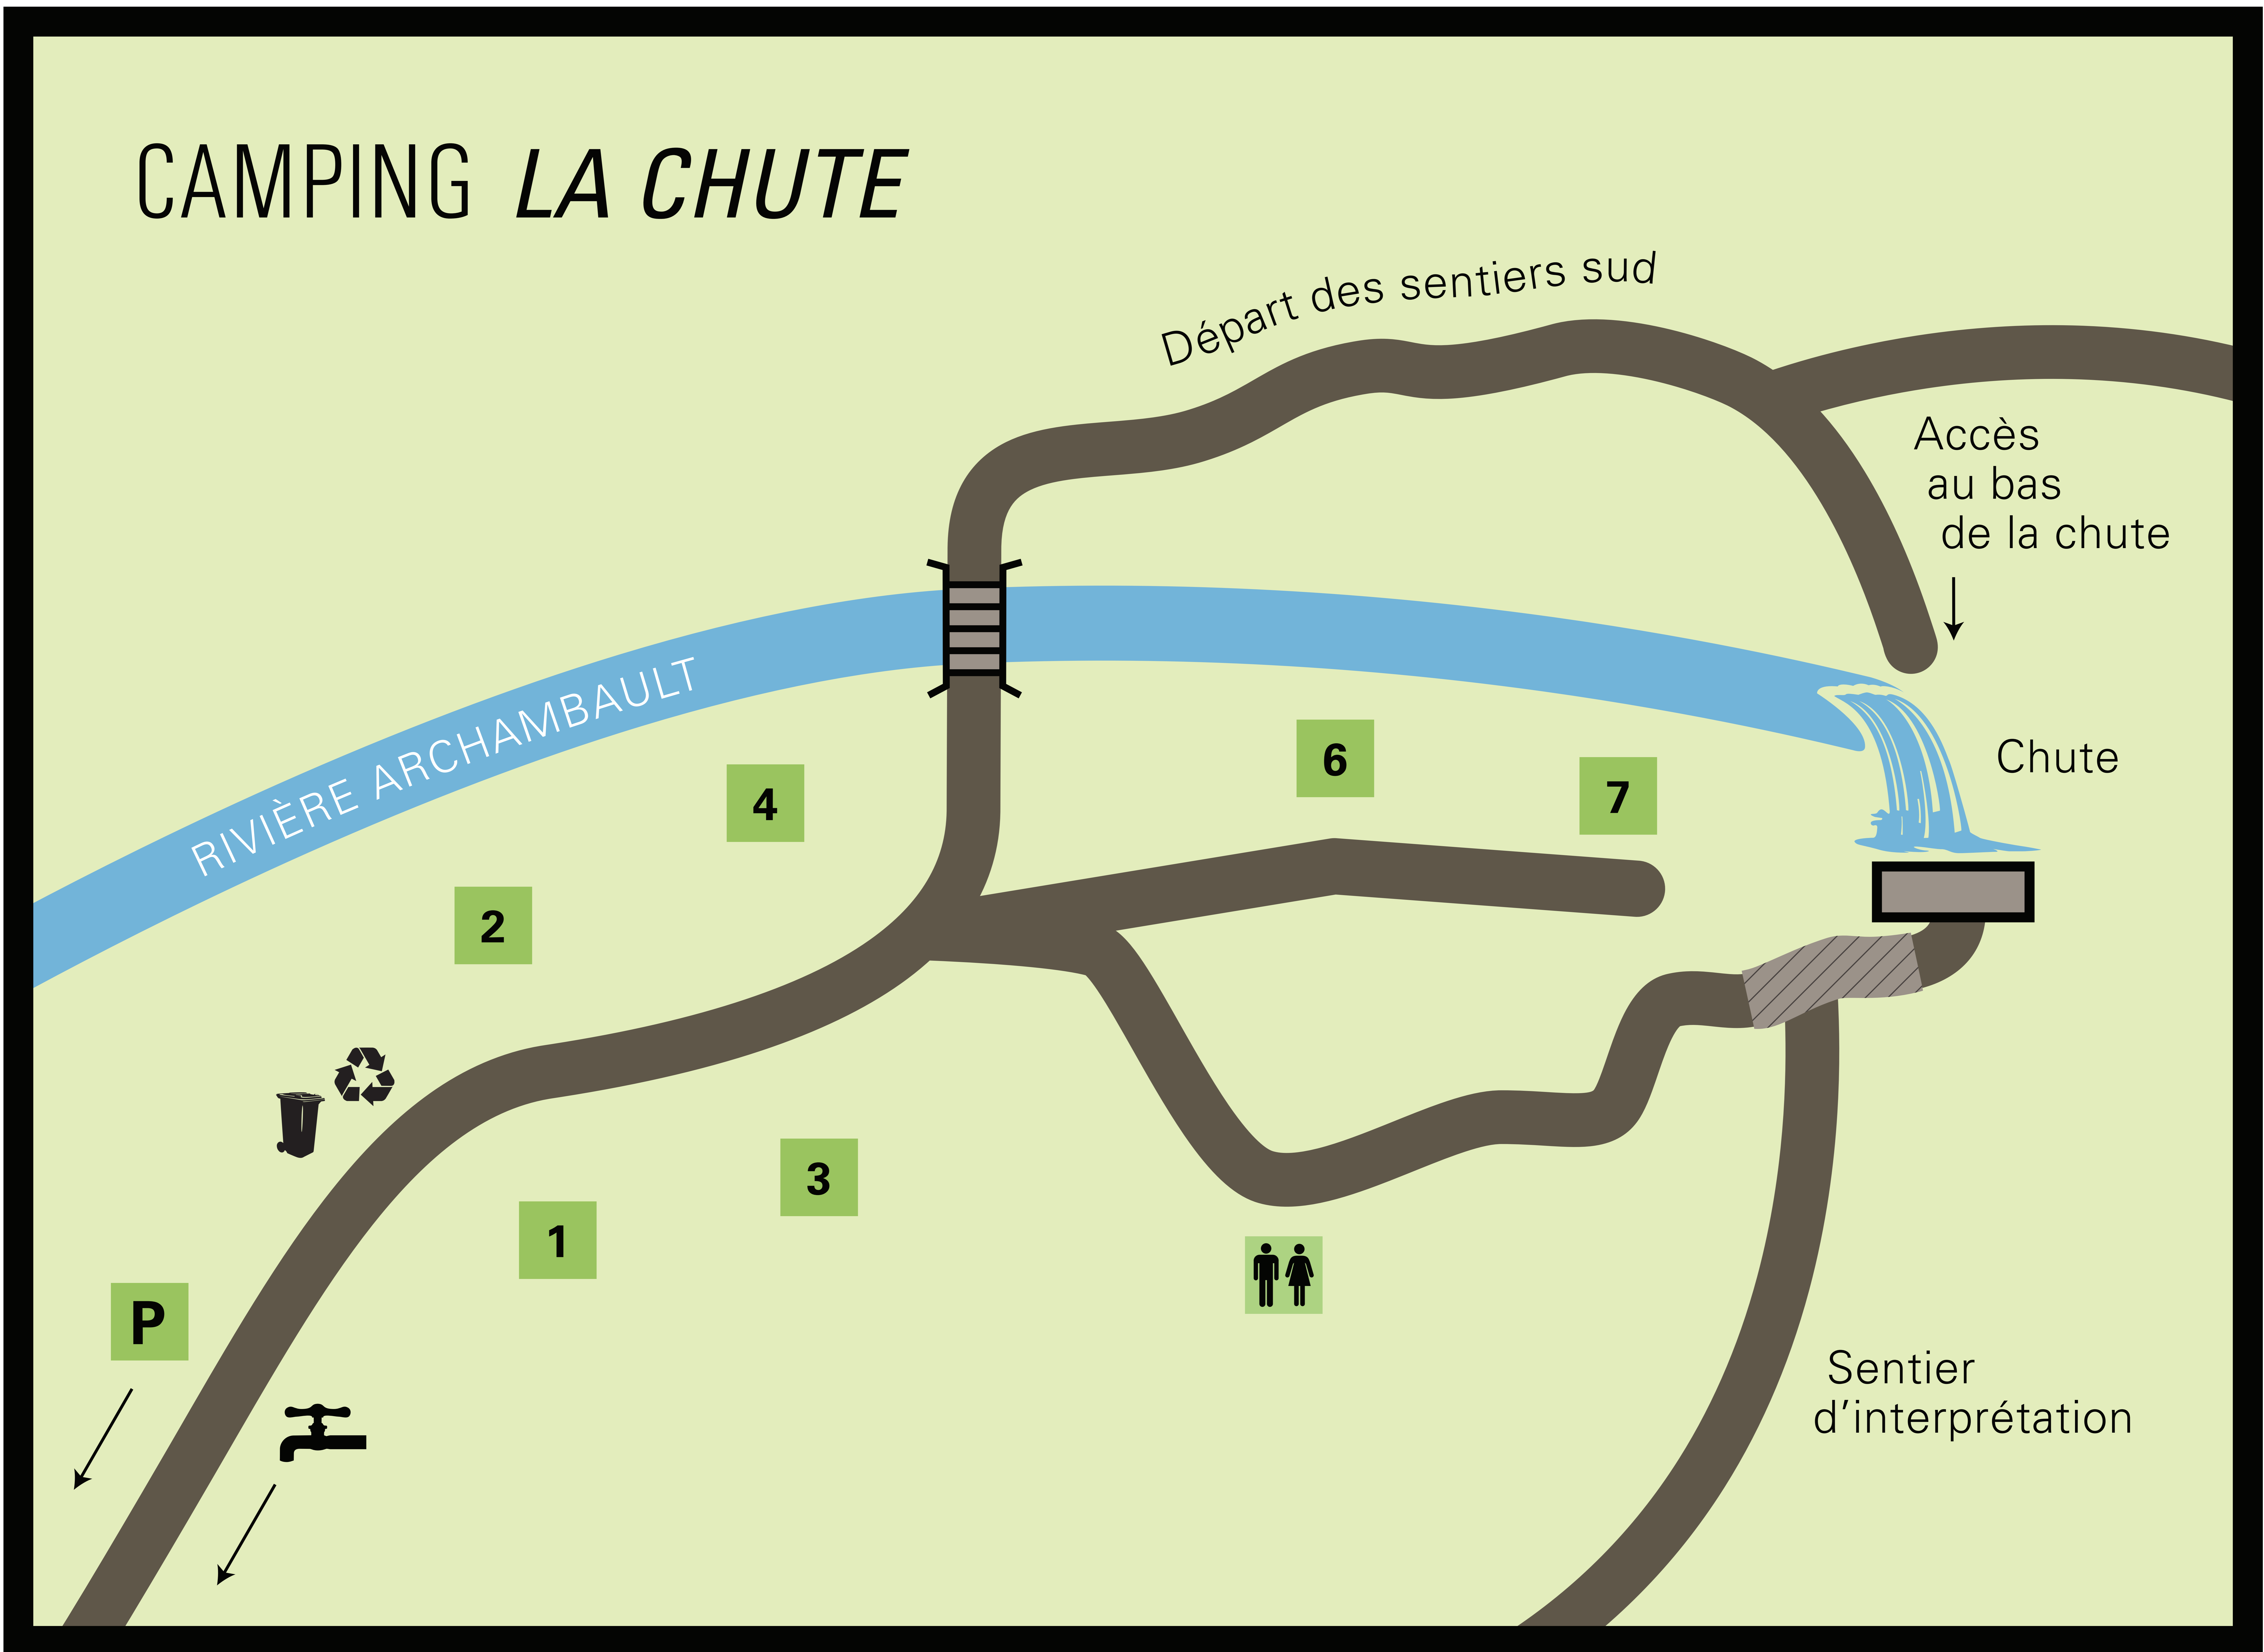

CAMPING *LA CHUTE*

Départ des sentiers sud

Accès au bas de la chute

Chute

Sentier d'interprétation

RIVIÈRE ARCHAMBAULT

CENTRE
SPORTIF
UQÀM

CENTRE DE
PLEIN AIR
DE L'UQAM

 Belvédère

 Passerelle

 Pont

 1 Sites de camping rustique

 Toilettes

 P Stationnement

 Point d'eau

 Dépôt multimatière